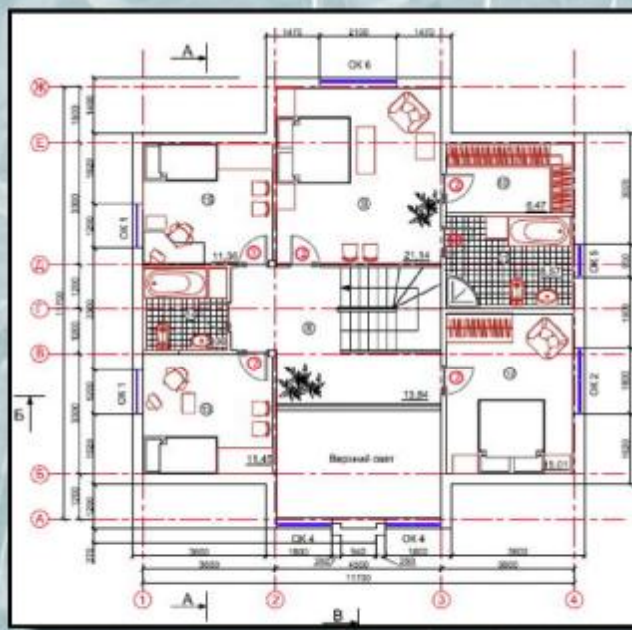

К-1,0-115/95-Г-22

*Площадь застройки
115 м²
Жилая площадь
95 м²*

План на отм. 0,000

*Дом небольшого размера для семьи
из 2-3 человек.*

*Две спальни и просторная
гостинная позволят удобно
разместиться и взрослым и детям,
а вместительный утепленный
гараж можно использовать под
мастерскую, или тренажерный зал*

K-2,0-210/175

***Площадь застройки
210 м²
Жилая площадь
175 м²***

План на отм. 0,000

План на отм. 3,300

К-1.0-230/200-Г-35

Площадь застройки
230 м²
Жилая площадь
200 м²

План на отм. 0,000

К-2,0-242/231-Г-52

Площадь застройки
242 м²
Жилая площадь
231 м²

План на отм. 0,000

План на отм. 3,300

К-2.0-300/270-Г-58

Площадь застройки
300 м²
Жилая площадь
270 м²

План на отм. 0,000

План на отм. 3,300

К-1,5-485/425-Г-64

Площадь застройки

485 м²

Жилая площадь

425 м²

План на отм. 0,000

План на отм. 3,300

M-2,0-940/880

**Площадь застройки
940 м²
Общая жилая
площадь
880 м²**