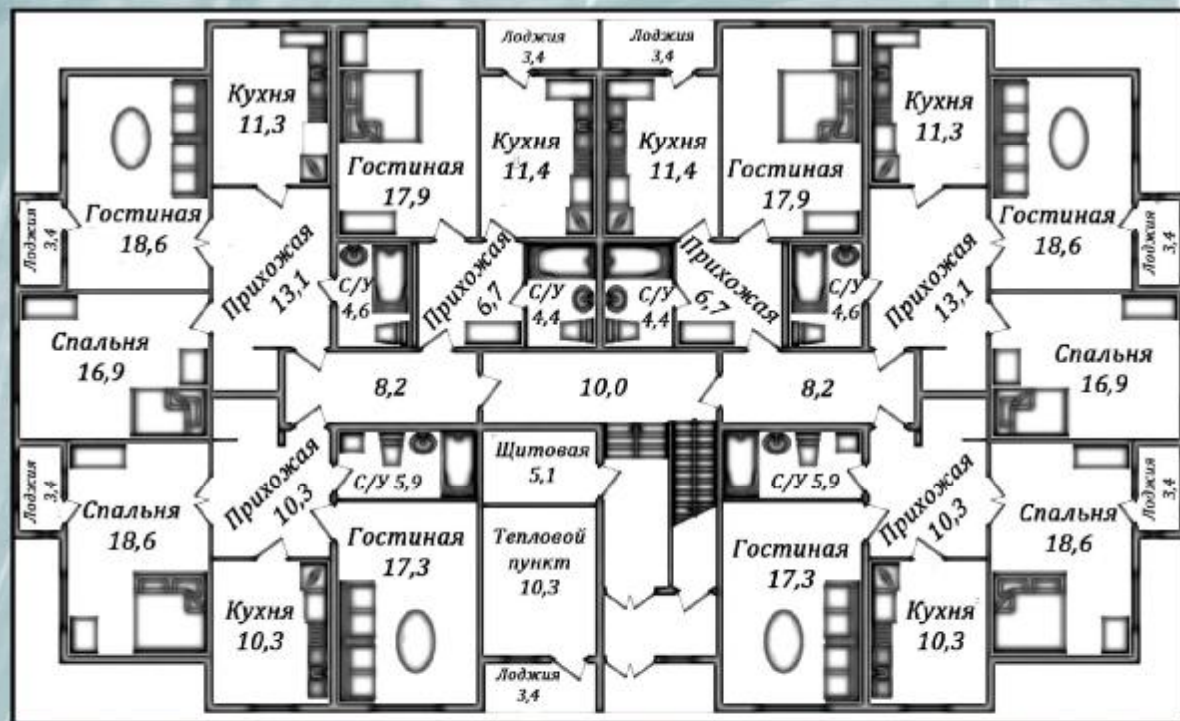

Площадь застройки

485 м²

Жилая площадь

425 м²

План на отм. 0,000

План на отм. 3,300

M-2,0-940/880

**Площадь застройки
940 м²
Общая жилая
площадь
880 м²**

План на отм. 0,000

План на отм. 3,300

M-2,0-1216/1016

План на отм. 0,000

План на отм. 3,300

**Площадь застройки
1216м²
Жилая площадь
1016 м²**

К-1,5-140/105

Лучший дом 2005-2007
Победитель конкурса
"Эффективные проекты
малоэтажного индивидуального
жилищного строительства
"Свой дом".
Минимальная застроечная площадь,
удобная планировка и крайне
выгодная цена сделала этот дом
лидером по продажам

Площадь застройки
140 м²
Жилая площадь
105 м²

План на отм. 0,000

План на отм. 3,300

М-2,0-248-145-ГН-19
Таун-хаус Талдом

План на отм. 0,000

Площадь застройки

248 м²

Жилая площадь

145 м²

План на отм. 3,300

К-1.0-79/71

Дом небольшого размера для молодой семьи.

Просторная гостинная и удобная кухня - все, что нужно для прекрасного отдыха.

Может быть использован как летний домик.

План на отм. 0,000