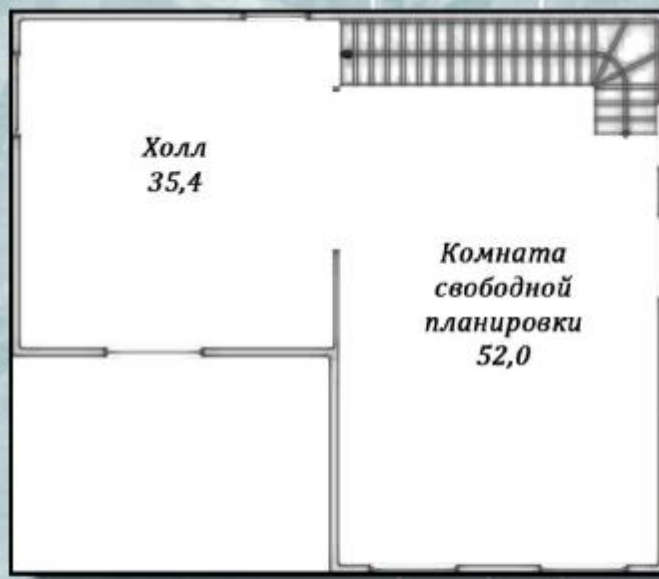

К-1,0-115/95-Г-22

*Площадь застройки
115 м²
Жилая площадь
95 м²*

План на отм. 0,000

*Дом небольшого размера для семьи
из 2-3 человек.*

*Две спальни и просторная
гостинная позволят удобно
разместиться и взрослым и детям,
а вместительный утепленный
гараж можно использовать под
мастерскую, или тренажерный зал*

K-2,0-210/175

***Площадь застройки
210 м²
Жилая площадь
175 м²***

План на отм. 0,000

План на отм. 3,300

К-1.0-230/200-Г-35

Площадь застройки
230 м²
Жилая площадь
200 м²

План на отм. 0,000

К-2,0-242/231-Г-52

Площадь застройки
242 м²
Жилая площадь
231 м²

План на отм. 0,000

План на отм. 3,300

К-2.0-300/270-Г-58

Площадь застройки
300 м²
Жилая площадь
270 м²

План на отм. 0,000

План на отм. 3,300

К-1,5-485/425-Г-64

Площадь застройки

485 м²

Жилая площадь

425 м²

План на отм. 0,000

План на отм. 3,300

M-2,0-940/880

**Площадь застройки
940 м²
Общая жилая
площадь
880 м²**