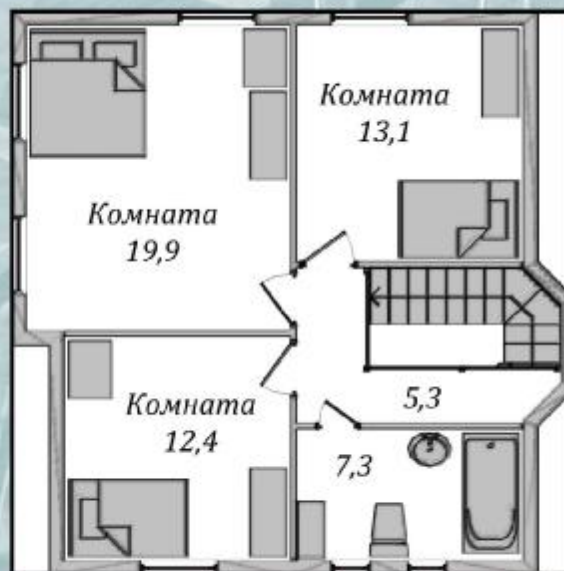

Площадь застройки

485 м²

Жилая площадь

425 м²

План на отм. 0,000

План на отм. 3,300

M-2,0-940/880

**Площадь застройки
940 м²
Общая жилая
площадь
880 м²**

План на отм. 0,000

План на отм. 3,300

M-2,0-1216/1016

План на отм. 0,000

План на отм. 3,300

**Площадь застройки
1216м²
Жилая площадь
1016 м²**

К-1,5-140/105

Лучший дом 2005-2007
Победитель конкурса
"Эффективные проекты
малоэтажного индивидуального
жилищного строительства
"Свой дом".
Минимальная застроечная площадь,
удобная планировка и крайне
выгодная цена сделала этот дом
лидером по продажам

Площадь застройки
140 м²
Жилая площадь
105 м²

План на отм. 0,000

План на отм. 3,300

М-2,0-248-145-ГН-19
Таун-хаус Талдом

План на отм. 0,000

Площадь застройки

248 м²

Жилая площадь

145 м²

План на отм. 3,300

К-1.0-79/71

Дом небольшого размера для молодой семьи.

Просторная гостинная и удобная кухня - все, что нужно для прекрасного отдыха.

Может быть использован как летний домик.

План на отм. 0,000