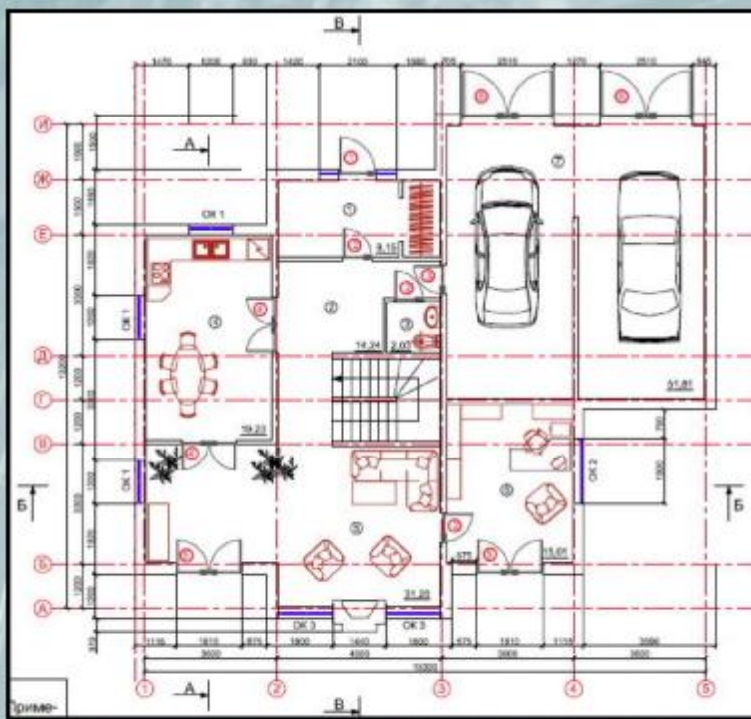

К-1,0-115/95-Г-22

*Площадь застройки
115 м²
Жилая площадь
95 м²*

План на отм. 0,000

*Дом небольшого размера для семьи
из 2-3 человек.*

*Две спальни и просторная
гостинная позволят удобно
разместиться и взрослым и детям,
а вместительный утепленный
гараж можно использовать под
мастерскую, или тренажерный зал*

K-2,0-210/175

***Площадь застройки
210 м²
Жилая площадь
175 м²***

План на отм. 0,000

План на отм. 3,300

К-1.0-230/200-Г-35

Площадь застройки
230 м²
Жилая площадь
200 м²

План на отм. 0,000

К-2,0-242/231-Г-52

Площадь застройки
242 м²
Жилая площадь
231 м²

План на отм. 0,000

План на отм. 3,300

К-2.0-300/270-Г-58

Площадь застройки
300 м²
Жилая площадь
270 м²

План на отм. 0,000

План на отм. 3,300

К-1,5-485/425-Г-64

Площадь застройки

485 м²

Жилая площадь

425 м²

План на отм. 0,000

План на отм. 3,300

M-2,0-940/880

**Площадь застройки
940 м²
Общая жилая
площадь
880 м²**