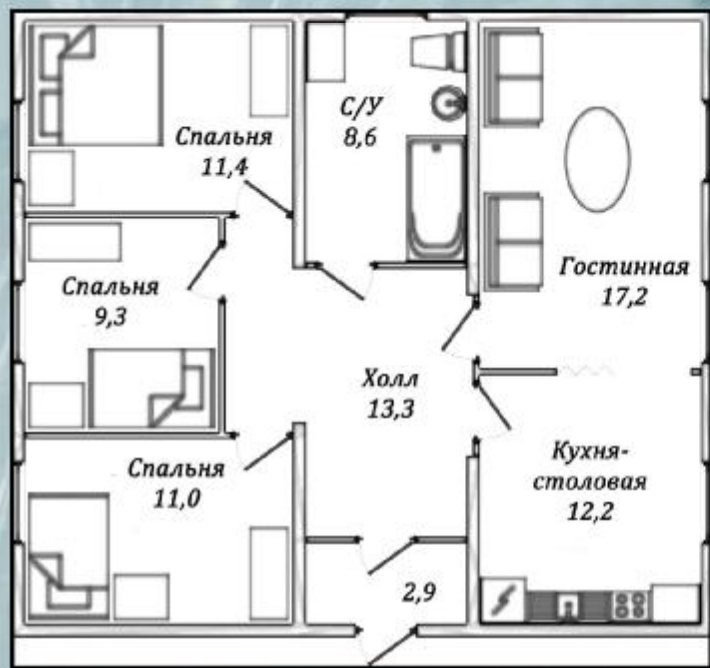

К-1,0-105/90

***Площадь застройки
105 м²
Жилая площадь
90 м²***

План на отм. 0,000

***Уютное и практичное здание
небольшого размера для семьи
из 2-3 человек.
Планировка компактна,
многофункциональна и проста.***

К-1,0-115/95-Г-22

*Площадь застройки
115 м²
Жилая площадь
95 м²*

План на отм. 0,000

*Дом небольшого размера для семьи
из 2-3 человек.*

*Две спальни и просторная
гостинная позволят удобно
разместиться и взрослым и детям,
а вместительный утепленный
гараж можно использовать под
мастерскую, или тренажерный зал*

K-2,0-210/175

***Площадь застройки
210 м²
Жилая площадь
175 м²***

План на отм. 0,000

План на отм. 3,300

К-1.0-230/200-Г-35

Площадь застройки
230 м²
Жилая площадь
200 м²

План на отм. 0,000

К-2,0-242/231-Г-52

145 м²

План на отм. 3,300

К-1.0-79/71

Дом небольшого размера для молодой семьи.

Просторная гостинная и удобная кухня - все, что нужно для прекрасного отдыха.

Может быть использован как летний домик.

План на отм. 0,000