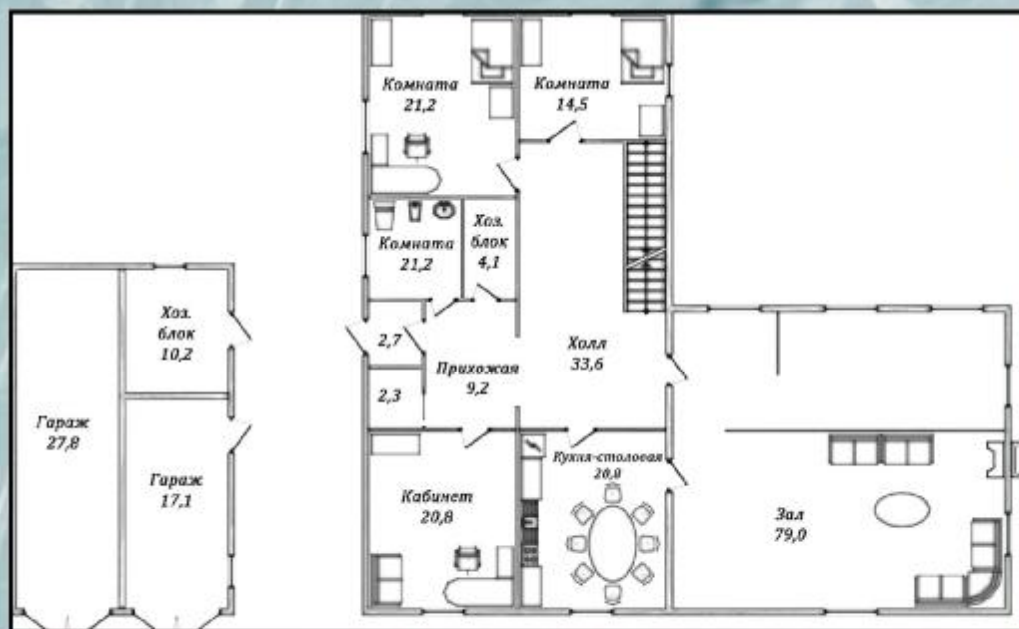

Площадь застройки

485 м²

Жилая площадь

425 м²

План на отм. 0,000

План на отм. 3,300

M-2,0-940/880

**Площадь застройки
940 м²
Общая жилая
площадь
880 м²**

План на отм. 0,000

План на отм. 3,300

M-2,0-1216/1016

План на отм. 0,000

План на отм. 3,300

**Площадь застройки
1216м²
Жилая площадь
1016 м²**

К-1,5-140/105

Лучший дом 2005-2007
Победитель конкурса
"Эффективные проекты
малоэтажного индивидуального
жилищного строительства
"Свой дом".
Минимальная застроечная площадь,
удобная планировка и крайне
выгодная цена сделала этот дом
лидером по продажам

Площадь застройки
140 м²
Жилая площадь
105 м²

План на отм. 0,000

План на отм. 3,300

М-2,0-248-145-ГН-19
Таун-хаус Талдом

План на отм. 0,000

Площадь застройки

248 м²

Жилая площадь

145 м²

План на отм. 3,300

К-1.0-79/71

Дом небольшого размера для молодой семьи.

Просторная гостинная и удобная кухня - все, что нужно для прекрасного отдыха.

Может быть использован как летний домик.

План на отм. 0,000